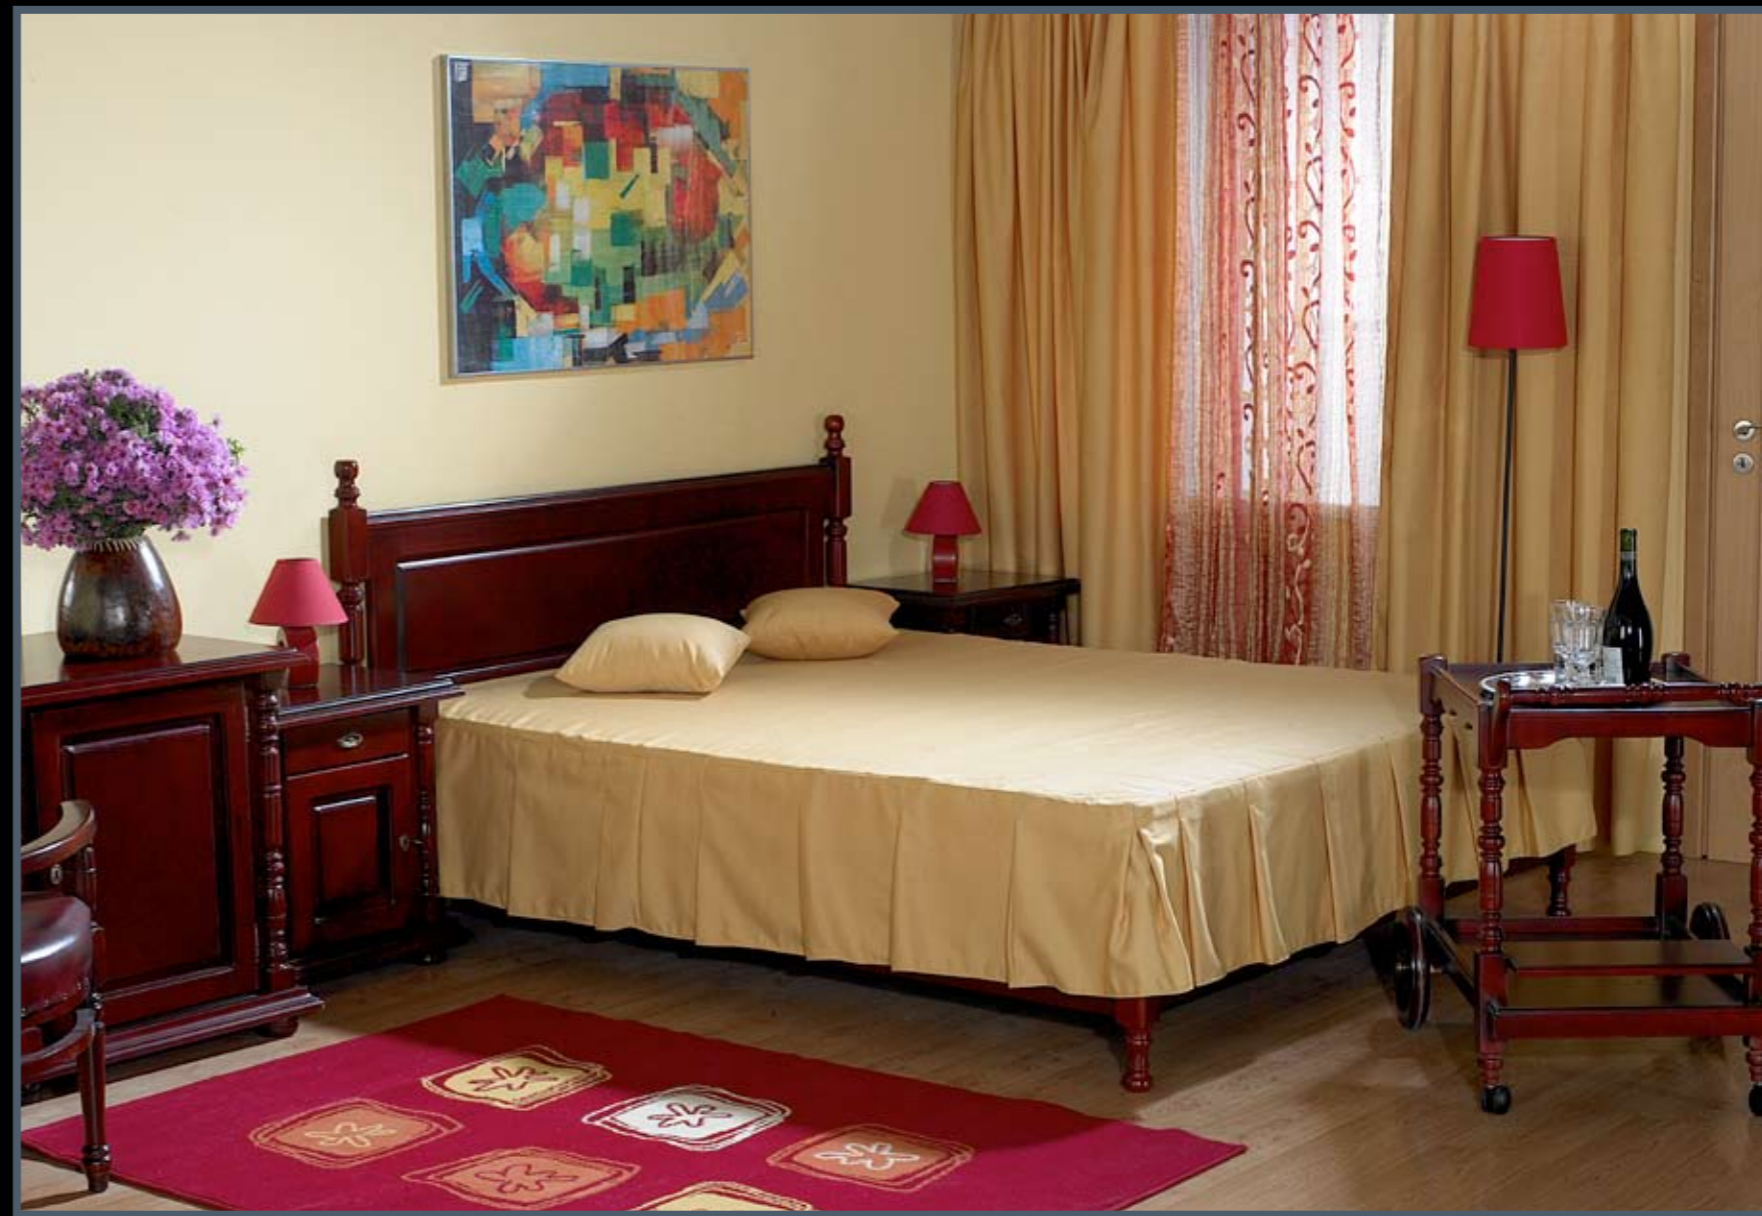

mobilier de hotel
ELVILA

camera de hotel
VENUS

MDF înfoliat, pal melaminat

camera de hotel
TUDOR

Elemente din lemn masiv de fag sau stejar, PAL furniruit cu furnir de fag sau stejar

camera de hotel

AQUA

Panou PAL de 50 mm, PAL melaminat 18 mm

camera de hotel

KALI

PAL furniruit cu furnir de fag
elemente din lemn masiv de fag

Realizările noastre ne recomandă

- HOTEL EUROPA
Ploiești
- HOTEL AFRODITA
Venus
- HOTEL CRYSTAL PALACE
București
- HOTEL AURORA
Mamaia
- HOTEL CENTRAL
Mamaia
- CENTRU DE FOTBAL MOGOȘOAIA
Mogoșoaia
- HOTEL DANA 2
Satu Mare
- HOTEL DIPLOMAT
București
- HOTEL PIETROASA
Buzău
- HOTEL MODERN
Mamaia
- POPAS MARA
Lipova
- HOTEL BULEVARD
Slatina
- COMPLEX PRIVIGHETOAREA
Slobozia
- HOTEL MONT BLANC
Poiana Brașov